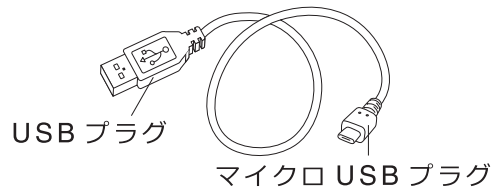

USB コード

安全上のご注意 必ずお守りください 本製品は家庭用です。

警告

リチウムイオンポリマー電池内蔵

Li-ion

- 絶対に分解して電池を取り出さないでください。
- 廃棄の際は分解せず専用の回収ボックスに捨てる、または各自治体の指示に従って廃棄してください。
- 炎天下や夏場の車内など、高温になる場所に放置しないでください。

本製品を安全にご使用していただくため、ご使用前に本書を必ずよくお読みになり、十分にご理解していただいたうえで、ご使用を開始してください。本製品は家庭用です。