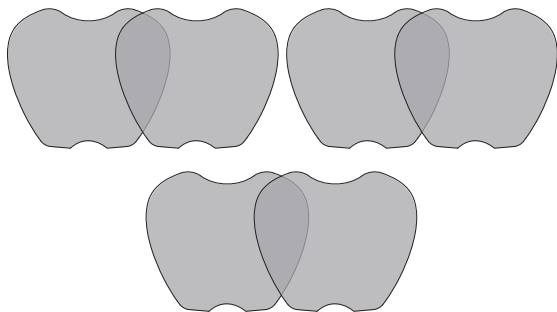

上記のことをお調べいただき、それでも不具合がある場合は使用を中止し、お買い上げ店又は、弊社サポートセンター（13ページ）までご連絡ください。

アフター販売

MTL-B007P1

フィットネスシート ミニ用
国産ジェルパッド 3パック入
1,100円（税込）

アフターサービス

商品の品質には万全を期しておりますが、万一お届け時に商品が破損・汚損していた場合やご注文と異なる商品がお手元に届きました場合は、在庫確認後に至急新しい商品とお取り替えさせていただきます。