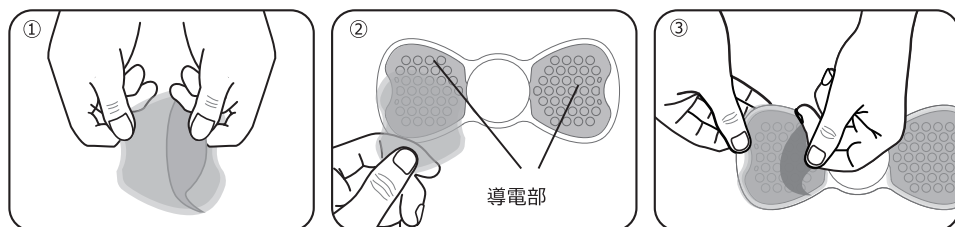

ご使用方法

本体の充電

付属のUSBコードをパソコンやUSB接続式の充電器に繋いで充電してください。

充電中はLEDが赤色に点灯し、完了するとLEDが消灯します。

ジェルパッドの貼り付け

付属のジェルパッドの青いフィルムをゆっくりと剥がします。

本体裏面の導電部にジェルパッドを貼り付けます。

透明のフィルムを剥がして身体に貼り付けて使用します。

ご使用方法

ご使用方法

身体のお好みの場所に貼り付けて使用します。

貼り付けた後に電源スイッチを押すと電流が流れます。

電流の強さは15段階あります。

電源スイッチの左右にある+-のスイッチでお好みの強さに調節してご使用ください。

セグメント		周波数	プログラム	周回数	トータル時間	
1	ウォーミングアップ	4Hz	60秒ON	1回	60秒	
OFF			1秒OFF			
2	トレーニング	20Hz	4秒ON/1秒OFF	18回	90秒	
3			4秒ON/1秒OFF			
4	トレーニング	35.7Hz	4.375Hz-35.7Hz	2秒ON(4.375Hz)/2秒(35.7Hz)ON/1秒OFF	18回	90秒
5			62.5Hz			
6	トレーニング	4.375Hz-62.5Hz	2秒(4.375Hz)ON/3秒(62.5Hz)ON	18回	90秒	
OFF			1秒OFF			
7	リラックス	8.75Hz-35.7Hz	8秒(8.75Hz)ON/2秒ON(35.7Hz)	4回	40秒	
			5秒(8.75Hz)ON/5秒ON(35.7Hz)			
			2秒(8.75Hz)ON/8秒ON(35.7Hz)			
OFF			1秒OFF		1秒	
8	ウォーミングアップ	4Hz	60秒ON	1回	60秒	
OFF			1秒OFF			
9	トレーニング	20Hz	4秒ON/1秒OFF	18回	90秒	
10			4秒ON/1秒OFF			
11	トレーニング	35.7Hz	4.375Hz-35.7Hz	2秒ON(4.375Hz)/2秒(35.7Hz)ON/1秒OFF	18回	90秒
12			62.5Hz			
13	トレーニング	4.375Hz-62.5Hz	2秒(4.375Hz)ON/3秒(62.5Hz)ON	18回	90秒	
OFF			1秒OFF			
14	リラックス	8.75Hz-35.7Hz	8秒(8.75Hz)ON/2秒ON(35.7Hz)	4回	40秒	
			5秒(8.75Hz)ON/5秒ON(35.7Hz)			
			2秒(8.75Hz)ON/8秒ON(35.7Hz)			
OFF			1秒OFF		1秒	
				トータル	1186秒	