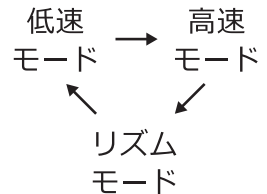

本体が動作中に電源ボタンを**長押し**すると停止します。

起動後10分で自動停止します。

ブラシがロックされると、3秒後に自動停止し、故障の発生を防ぎます。

本体が動作中にダブルクリックすることで赤外線ライトが作動します。

もう一度ダブルクリックすると赤外線モードがオフになります。

バッテリー残量が少なくなると白色のライトが点滅しますので、すぐに充電してください。

ご使用方法

- 頭皮を手術したことがある人は医師にご相談ください。
- 頭皮に皮膚損傷、赤みや炎症、打撲などの不快感がある場合は使用しないでください。
- 本製品は、パーソナルケア製品として設計されており、診断、治療またはその他の商業的な使用を目的としたものではありません。
- 本製品はパーソナルケア製品であり、医療専門家が提供するアドバイスや治療に代わるものではありません。
- ご使用の際は、コンタクトレンズ、つけまつげなどを外してください。
- 製品を落としたり、鋭利なもので傷つけたりしないでください。
- 未成年者が本製品を使用する場合は、保護者または専門家の下でご使用ください。
- 使用開始時や使用中に違和感を感じた場合は、すぐに使用を中止してください。
- 本体及び充電台は熱、火気、腐食性の環境から遠ざけてください。
- 使用中に異常が発生した場合は、直ちに使用を中止してください。