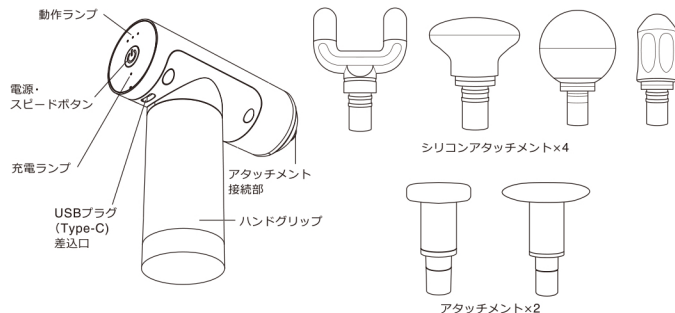

安全上のご注意

警告

リチウムイオン電池内蔵

- ●絶対に分解して電池を取り出さないでください。
- ●廃棄の際は分解せず専用の回収ボックスに捨てる、または各自治体の指示に従って廃棄してください。
- ●炎天下や夏場の車内など、高温になる場所に放置しないでください。

警告

- ・修理技術者以外の人は、絶対に分解したり、改造・修理を行わないでください。
- ・本体を水につけたり、水をかけたりしないでください。
- ・本体を火中に投げないでください。
- ・頭、心臓の近く、性器、骨や関節に使用しないでください。
- ・USB接続式ACアダプターを使用して充電する場合は定格出力が1A以上のUSB接続式ACアダプターをご使用ください。

注意

- ・使用時間が極端に短くなったときは使用しないでください。
- ・液もれした場合など、専用の回収ボックスに捨てられないときは、各自治体の指示に従って廃棄してください。
- ・炎天下や夏場の車内など高温になる場所に放置しないでください。
- ・本製品は60℃未満の場所で保管してください。
- ・ご使用時は45℃未満の環境でご使用ください。
- ・幼児の手の届くところに保管しないでください。
- ・お子様には使用させないでください。
- ・付属のUSBコードが傷んだり差し込みが緩いときは使用しないでください。
- ・一か所に過度に集中して使用しないでください。

セット内容

本体（リチウムイオン電池内蔵）、シリコンアタッチメントx4、アタッチメントx2、
USBコード、収納ケース、スタートアップガイド

アフターサービス

商品の品質には万全を期しておりますが、万一お届け時に商品が破損・汚損していた場合やご注文と異なる商品がお手元に届きました場合は、在庫確認後に至急新しい商品とお取り替えさせていただきます。
お手数ですが商品到着後「1週間以内」にご連絡をいただけるようお願いいたします。
補修用性能部品の生産終了後の保有期間は3年です。
その他ご不明点がございましたら下記お問い合わせフォームよりお問い合わせいただくか、mottole販売サイトのご利用ガイドをご覧ください。

お問い合わせ

メールにてお問い合わせを24時間受け付けております。
16時以降のご連絡に関しては、翌営業日中に返信をさせていただきます。
下記のお問い合わせフォームよりお問い合わせをお願いいたします。

▶ mottole.jp/f/contact

ご購入後のお問い合わせにつきましては、以下の項目をご確認のうえお問い合わせください。

■品番 ■色 ■お買い上げ日 ■お買い上げ店名 ■お問い合わせ内容

ライフオンプロダクツ株式会社

<mottole カスタマーサポートセンター>

〒550-0015 大阪府大阪市西区南堀江1-12-19 四ッ橋スタービル8F

各部名称

ご使用方法

本体の充電

付属のUSBコードをパソコンやACアダプタの充電器に繋いで充電してください。
充電中はLEDが赤色に点灯し、完了するとLEDが消灯します。

ご使用方法

アタッチメント接続部にお好みのアタッチメントを取り付けます。
アタッチメントを接続部に根元までしっかりまっすぐ押し込んでください。
電源ボタンを長押しすると低速モードで作動します。

電源・スピードボタンを押して振動速度を調整します。
電源スイッチを長押しすると低速モードで作動します。
もう一度押すと中速モード、もう一度押すと高速モードになります。
もう一度押すとスタンバイになり、もう一度押すと低速モードにもどります。

起動後10分で自動停止します。
電源ボタン長押しで停止します。