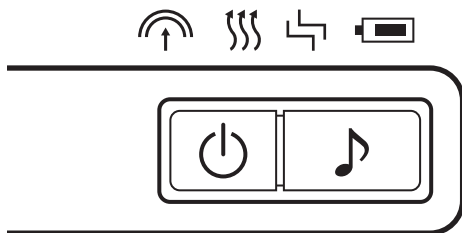

## ご使用方法

本体のバンドを調節して目の部分に装着しお好みのモードでご使用ください。

電源のON/OFFは長押しで操作します。

モードの切り替えは短押しで操作します。

BGMスイッチを長押しすることでBGMをON/OFFにできます。

短押しで曲の切り替えを行うことができます。

曲はソルフェジオ周波数の音楽/川のせせらぎ/オルゴールの3パターンです。

※15分で自動的に電源が切れます。

## スイッチ・動作アイコン

-  空気圧 空気でふくらみ、目の周りを刺激します。
-  温感 熱で目の周りを温めます。
-  振動 振動で目の周りを刺激します。
-  充電電池 充電電池の状態を表示します。
-  電源/モードスイッチ 電源の ON/OFF、モードの切り替えをします。
-  BGMスイッチ 長押しで ON/OFF  
ON の時に 1 回押すごとに曲が切り替ります。