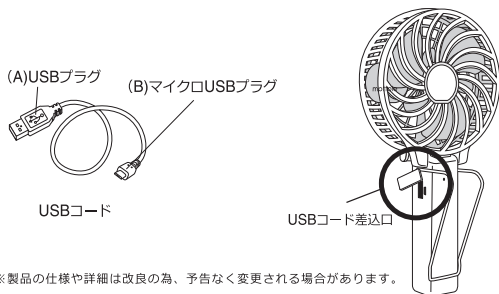

フックはグリップの溝に合わせて、しっかりと挿入してください。

アロマオイルを使用しない場合は、2つ折りにしたままでご使用可能です。

フックを利用してペーパークーなどに設置可能です。

※ペーパークーや傘などに取り付けた際に完全に固定されるわけではありません。固定が甘いと落下し、ケガや故障することがあります。
※ペーパークーや傘、骨組みや厚みによりクリップにて装着できないことがあります。

アロマオイルをご使用時はアロマトレーを装着後、フックをセットして、左図のような状態でご使用ください。

持ち歩いて使用する場合

必要に応じてストラップを使用し、グリップを握ってご使用ください。

充電方法

※製品の仕様や詳細は改良の為、予告なく変更される場合があります。

本体充電時（インプット）

- ①USB端子 (A) をUSB充電式ACアダプターやパソコンに差し込んでください。
- ②本体にマイクロUSB端子 (B) をUSBコード差込口に差し込むと充電が開始されます。
- ③満充電になると充電LEDが緑色に光ります。