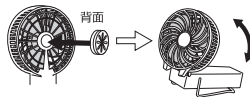

! 液もれた場合など、専用の回収ボックスに捨てられないときは、各自自治体の指示に従って廃棄してください。

強制

ご使用方法

- 1.付属のUSBコードを使いパソコンやUSB充電式アダプターなどから充電してください。
- 2.電源/風量切替スイッチをダブルクリックしてください。
弱⇒中⇒強⇒電源OFFの順番で稼働します。

置き型で使用する場合

付属のフックを本体に取り付け本体を折りたんでご使用ください。本体の角度は無段階で調節できます。

フックはグリップの溝に合わせて、しっかりと挿入してください。

アロマオイルを使用しない場合は、2つ折りにしたままでご使用可能です。

フックを利用してペーパークーなどに設置可能です。

※ペーパークーや傘などに取り付けた際に完全に固定されるわけではありません。固定が甘いと落下し、ケガや故障することがあります。
※ペーパークーや傘、骨組みや厚みによりクリップにて装着できないことがあります。

アロマオイルをご使用時はアロマトレーを装着後、フックをセットして、左図のような状態でご使用ください。