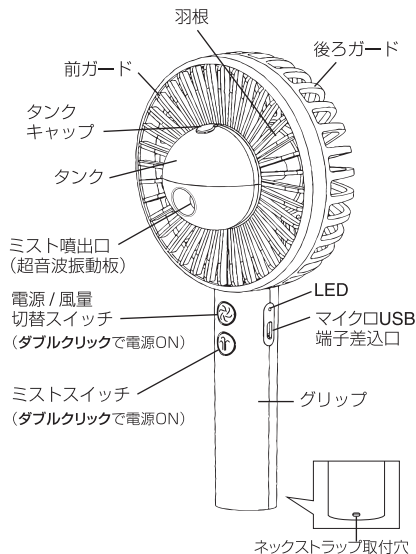

取扱説明書

MTL-F012

充電式ハンディミストファン

この度は、弊社の製品をお買い上げいただきまして、誠にありがとうございます。
お使いになる前に必ずこの「取扱説明書」をよくお読みのうえ、正しくお使いください。
お読みになった後は、大切に保管してください。

Li-ion

警告

リチウムイオン電池内蔵

- ●絶対に分解して電池を取り出さないでください。
- ●廃棄の際は分解せず専用の回収ボックスに捨ててください。

リチウムイオン電池の耐熱温度は60℃です。
炎天下や夏場の車内など、高温になる場所に放置しないでください。

各部名称

本体

付属品

USBコード

ネックストラップ