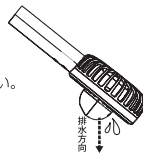

ご使用上の注意

- ■ミストの噴出口に向かって、エアコンや扇風機の風を当て続けしないでください。噴出口に水がたまり、ミストが正しく噴出されなくなります。
- ■タンクへの給水時は必ず電源を切り、本体からマイクロUSBプラグを取り外した状態で行なってください。
- ■停止直後には水滴が落ちたり、水がこぼれる場合がありますので電子機器等にご注意ください。
- ■絶対に40℃以上のお湯を入れしないでください。
- ■横倒しにした状態で使用しないでください。
- ■マイクロUSB端子差込口を水に浸けないでください。
- ■持ち運びの際は、必ず中の水を捨ててから移動させてください。
- ■タンクに水を入れる際は、付属の給水ボトルを使用し、本体に水がかからない様、ご注意ください。
- ■タンクに水が残らないよう最後まで使い切ってください。
- ■水を捨てるときは、必ずタンクを下に向けて捨ててください。(右図参照)