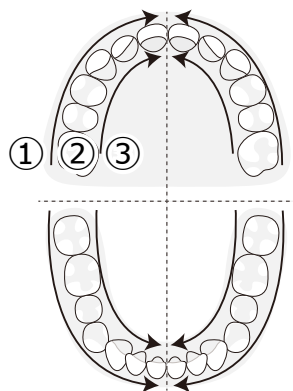

▶磨き方の順序例

口腔内を上下、左右で4分割にし、1か所を以下の順に30秒かけて磨きます。

①歯の表側 ②噛み合わせ面 ③歯の裏側
約2分間で口腔内をむらなく均等に磨くことができます。

また30秒お知らせタイマー機能で起動から30秒後、約1秒停止します。

▶メモリー機能

長押しで電源をオフにすると、前回終了時と同じモードで起動します。

ご使用方法

▶磨き方

ブラシを水で濡らし、お好みにより歯磨き剤を少量付けてブラッシングします。

※電源のオン/オフは水や歯磨き剤の飛び散りを防ぐため、ブラシを口腔に入れた状態で行ってください。

※研磨剤入りの歯磨き剤は、歯や歯茎を傷めるおそれがありますので避けてください。

歯の側面、歯と歯茎の境目に
ブラシの毛先が歯に対して
45°になるように当ててください。

歯の裏側、凹凸の激しい部分は
歯の角度に合わせ、ブラシを
縦に当ててください。