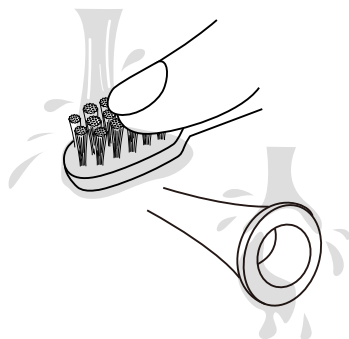

歯の平面部分はブラシを歯に対して
90°に当ててください。

ご使用方法

▶歯茎のケア

歯ブラシの先端が歯茎に軽く触れる程度にあて、ゆっくりと動かしてください。

ブラシの毛先が歯に対して45°になるように当ててください。特に気になる部分は念入りに（1か所約10～20秒程度）あててください。歯磨き後に1日1回、約2分間の使用をおすすめします。

▶舌のケア

舌ブラシ（背面）で、触れる程度のやさしい力で舌の奥から手前へ動かしてください。

日常の点検・お手入れ

[目次へ↑](#)

お手入れの際は必ず電源をオフにした状態で行ってください。

▶ ブラシ

本体から外し、水またはぬるま湯でよくすすぎ洗いして乾かしてください。

※最適なブラッシング効果を得るため、ブラシは約1ヶ月ごとに交換することをお勧めします。（使用頻度により異なります）

ブラシの内側や底面部の汚れを十分に洗い流してください。

▶ 本体