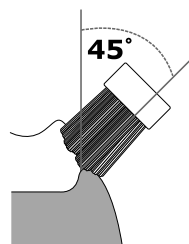

▶磨き方の順序例

口腔内を上下、左右で4分割にし、1か所を以下の順に30秒かけて磨きます。

①歯の表側 ②噛み合わせ面 ③歯の裏側
約2分間で口腔内をむらなく均等に磨くことができます。

また30秒お知らせタイマー機能で起動から30秒後、約1秒停止します。

▶メモリー機能

長押しで電源をオフにすると、前回終了時と同じモードで起動します。

ご使用方法

▶磨き方

ブラシを水で濡らし、お好みにより歯磨き剤を少量付けてブラッシングします。

※電源のオン/オフは水や歯磨き剤の飛び散りを防ぐため、ブラシを口腔に入れた状態で行ってください。

※研磨剤入りの歯磨き剤は、歯や歯茎を傷めるおそれがありますので避けてください。

歯の側面、歯と歯茎の境目に
ブラシの毛先が歯に対して
45°になるように当ててください。

歯の裏側、凹凸の激しい部分は
歯の角度に合わせ、ブラシを
縦に当ててください。