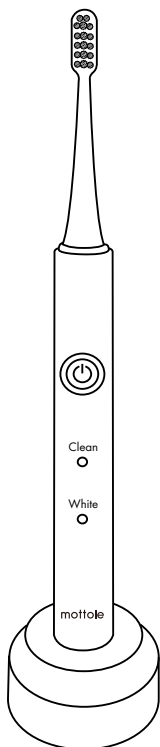

mottole

取扱説明書

MTL-S004 音波式電動歯ブラシ

この度は、弊社の製品をお買い上げいただきまして、誠にありがとうございます。

お使いになる前に必ずこの「取扱説明書」をよくお読みのうえ、正しくお使いください。

目次

▶ はじめに

目次 1～2ページ

各部名称 3ページ

安全上のご注意 4～14ページ

▶ 使い方・お手入れ

ご使用方法 15～18ページ

日常の点検・お手入れ 19ページ

保管のしかた 20ページ

廃棄のしかた 21ページ

目次

▶ 困ったときは

故障かな? [22ページ](#)

アフター販売 [23~24ページ](#)

アフターサービス [25~26ページ](#)

カスタマーサポートセンター [27ページ](#)

仕様 [28ページ](#)

各部名称

[目次へ↑](#)