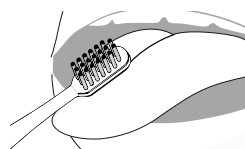

ブラシを水で濡らし、お好みにより歯磨き剤を少量付けてブラッシングします。

※電源のオン/オフは水や歯磨き剤の飛び散りを防ぐため、ブラシを口腔に入れた状態で行ってください。

※研磨剤入りの歯磨き剤は、歯や歯茎を傷めるおそれがありますので避けてください。

歯の側面、歯と歯茎の境目に
ブラシの毛先が歯に対して
45°になるように当ててください。

歯の裏側、凹凸の激しい部分は
歯の角度に合わせ、ブラシを
縦に当ててください。

歯の平面部分はブラシを歯に対して
90°に当ててください。

ご使用方法

▶歯茎のケア

歯ブラシの先端が歯茎に軽く触れる程度にあて、ゆっくりと動かしてください。

ブラシの毛先が歯に対して45°になるように当ててください。特に気になる部分は念入りに（1か所約10～20秒程度）あててください。歯磨き後に1日1回、約2分間の使用をおすすめします。

▶舌のケア

舌ブラシ（背面）で、触れる程度のやさしい力で舌の奥から手前へ動かしてください。