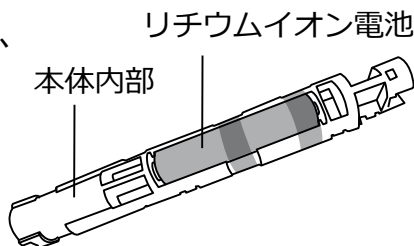

内蔵されているリチウムイオン電池は取り外し、充電式電池リサイクル協力店にご持参、または設置してある「充電式電池リサイクルBOX」に入れてください。充電式電池の回収・リサイクルおよびリサイクル協力店については、下記一般社団法人JBRCのホームページを参照してください。

www.jbrc.com

▶取り外し方

手袋等を着用し、必ず放電した状態で行ってください。

- 1.本体底面のネジをドライバーを使い、反時計回りに回し取り外してください。
- 2.充電口に、分解用ネジを差し込み、時計回りに回し分解用ネジの半分程度入れてください。
- 3.分解用ネジを底面カバーごと引き抜き、本体内部から取り出した後、リチウムイオン電池を取り出してください。
- 4.取り外したリチウムイオン電池は、端子をセロハンテープ等で絶縁してください。