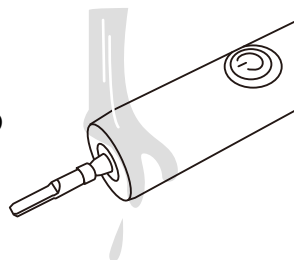

▶ 本体

ブラシを外し、水またはぬるま湯でよくすすぎ洗いして乾かしてください。

※本製品は防水基準IPX7に対応していますので水洗いしても問題ありません。

▶ 充電器

水で湿らせた後、固く絞った布で拭いてください。

※USBプラグ部分は絶対に濡らさないでください。故障の原因となります。

※充電台は水につけないでください。

掃除後はブラシ・本体についた水分をしっかりと拭き取り、濡れたまま充電しないでください。