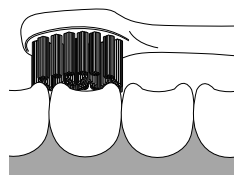

ブラシを水で濡らし、お好みにより歯磨き剤を少量付けてブラッシングします。

※電源のオン/オフは水や歯磨き剤の飛び散りを防ぐため、ブラシを口腔に入れた状態で行ってください。

※研磨剤入りの歯磨き剤は、歯や歯茎を傷めるおそれがありますので避けてください。

歯の側面、歯と歯茎の境目に
ブラシの毛先が歯に対して
45°になるように当ててください。

歯の裏側、凹凸の激しい部分は
歯の角度に合わせ、ブラシを
縦に当ててください。

歯の平面部分はブラシを歯に対して
90°に当ててください。

ご使用方法

▶歯茎のケア

歯ブラシの先端が歯茎に軽く触れる程度にあて、ゆっくりと動かしてください。

ブラシの毛先が歯に対して45°になるように当ててください。特に気になる部分は念入りに（1か所約10～20秒程度）あててください。歯磨き後に1日1回、約2分間の使用をおすすめします。

▶舌のケア

舌ブラシ（背面）で、触れる程度のやさしい力で舌の奥から手前へ動かしてください。