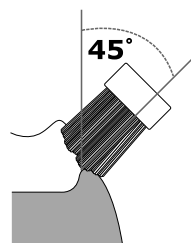

ブラシを水で濡らし、お好みにより歯磨き剤を少量付けてブラッシングします。

※電源のオン/オフは水や歯磨き剤の飛び散りを防ぐため、ブラシを口腔に入れた状態で行ってください。

※研磨剤入りの歯磨き剤は、歯や歯茎を傷めるおそれがありますので避けてください。

歯の側面、歯と歯茎の境目に
ブラシの毛先が歯に対して
45°になるように当ててください。

歯の裏側、凹凸の激しい部分は
歯の角度に合わせ、ブラシを
縦に当ててください。

歯の平面部分はブラシを歯に対して
90°に当ててください。

ご使用方法

▶歯茎のケア

歯ブラシの先端が歯茎に軽く触れる程度にあて、ゆっくりと動かしてください。

ブラシの毛先が歯に対して45°になるように当ててください。特に気になる部分は念入りに（1か所約10～20秒程度）あててください。歯磨き後に1日1回、約2分間の使用をおすすめします。

▶舌のケア

舌ブラシ（背面）で、触れる程度のやさしい力で舌の奥から手前へ動かしてください。