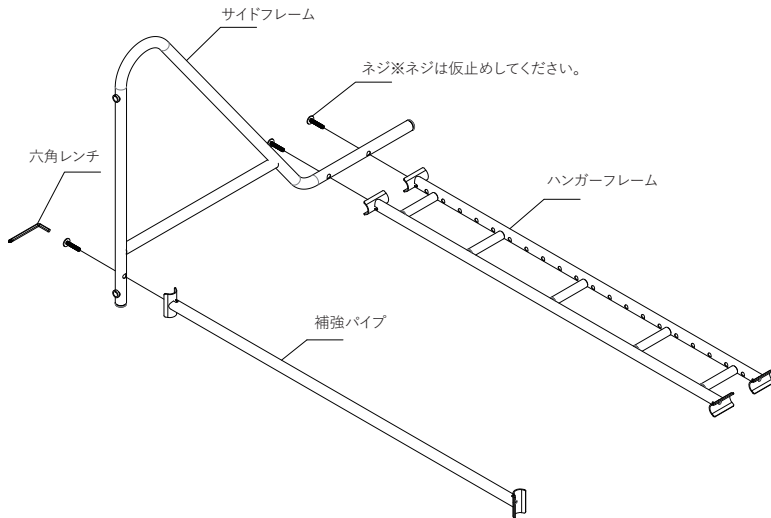

スパナ

六角レンチ

# 組立説明書

はめ込み作業時に指をはさまないように  
手袋等をはめて、十分気をつけて作業してください。

- ① サイドフレームにハンガーフレームと補強パイプを取り付けます。

②組み立てた本体の反対側にサイドフレームを取り付けます。

③組み立てた本体にキャスターを取り付けます。

キャスターを取り付ける際、前側として使用する方にストッパー付きを取り付けてください。

※使用する方向によりキャスターの位置を変更してください。