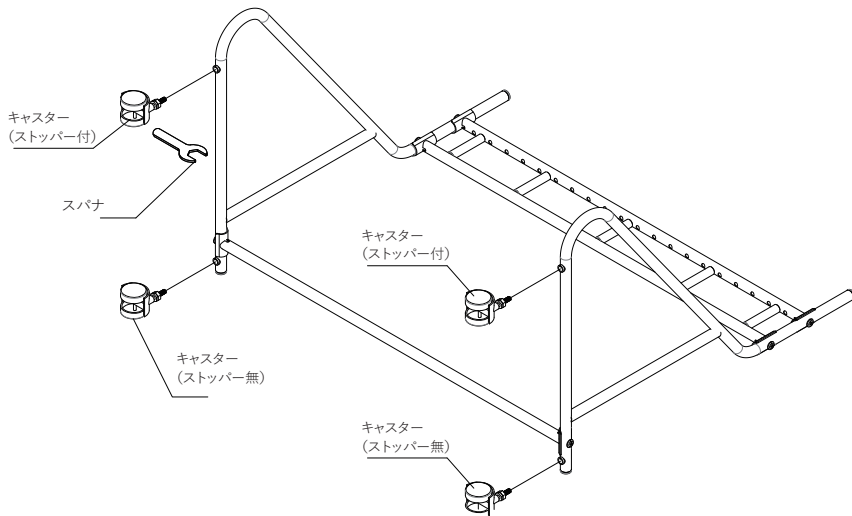

# 組立説明書

はめ込み作業時に指をはさまないように  
手袋等をはめて、十分気をつけて作業してください。

- ① サイドフレームにハンガーフレームと補強パイプを取り付けます。

②組み立てた本体の反対側にサイドフレームを取り付けます。

③組み立てた本体にキャスターを取り付けます。

キャスターを取り付ける際、前側として使用する方にストッパー付きを取り付けてください。

※使用する方向によりキャスターの位置を変更してください。

④組み立てた本体を起こし、ハンガーを取り付け、各部のゆるみがないかを確認し、完成です。