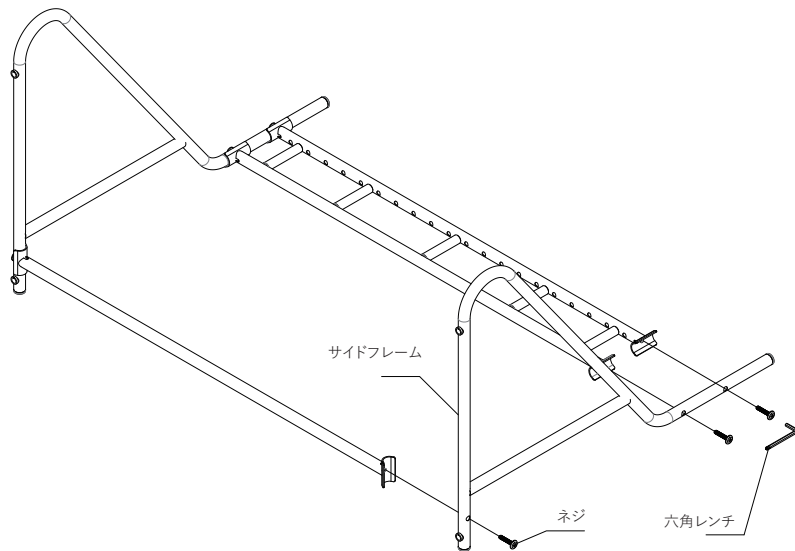

スパナ

六角レンチ

# 組立説明書

はめ込み作業時に指をはさまないように  
手袋等をはめて、十分気をつけて作業してください。

- ① サイドフレームにハンガーフレームと補強パイプを取り付けます。

②組み立てた本体の反対側にサイドフレームを取り付けます。

③組み立てた本体にキャスターを取り付けます。

キャスターを取り付ける際、前側として使用する方にストッパー付きを取り付けてください。

※使用する方向によりキャスターの位置を変更してください。