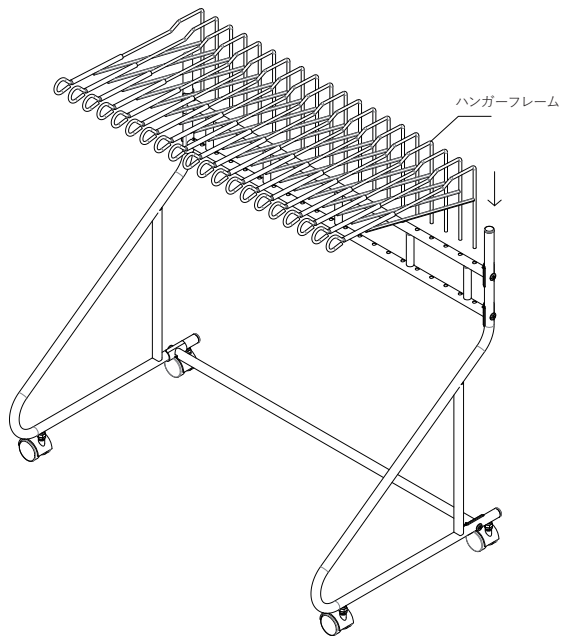

④組み立てた本体を起こし、ハンガーを取り付け、各部のゆるみがないかを確認し、完成です。