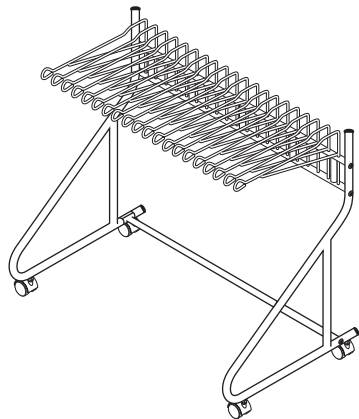

# 取扱説明書

**MTL-S019**

**スラックスハンガー 20 本**

この度は、本製品をお買い上げいただきまして、誠にありがとうございます。  
お使いになる前に必ずこの「取扱説明書」をよくお読みのうえ、正しくお使いください。  
お読みになった後は、大切に保管してください。

本製品は家庭用です。  
業務用等の過酷な状況で使用しないでください。

フローリングや傷が付きやすい床の上で組み立てないでください。

# セット内容

サイドフレーム×2

補強パイプ×1

ハンガーフレーム×1

ハンガー×20

キャスター×2

キャスターストッパー付×2

ネジ×6

# 組立説明書

はめ込み作業時に指をはさまないように  
手袋等をはめて、十分気をつけて作業してください。

- ① サイドフレームにハンガーフレームと補強パイプを取り付けます。

②組み立てた本体の反対側にサイドフレームを取り付けます。

③組み立てた本体にキャスターを取り付けます。

キャスターを取り付ける際、前側として使用する方にストッパー付きを取り付けてください。

※使用する方向によりキャスターの位置を変更してください。